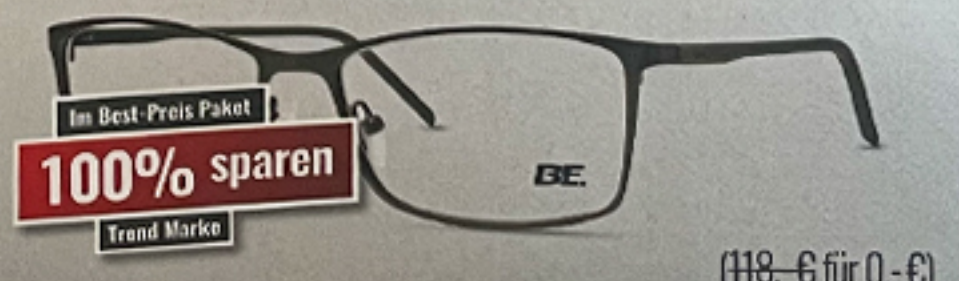

Große Marken. Über 400 Modelle.

BEST-PREIS
OPTIK

> Im Best-Preis Paket einfach sparen

SEHENSWERT
OPTIKER

Sehenswert Optiker

Hofstatt 21
83512 Wasserburg
Tel.: 08071-94434
info@sehenswert-optiker.de
www.sehenswert-optiker.de

Gerne sind wir für Sie da:

Montag - Freitag: 10:00 - 18:00 Uhr
Samstag: 10:00 - 14:00 Uhr

Mittwochs geschlossen